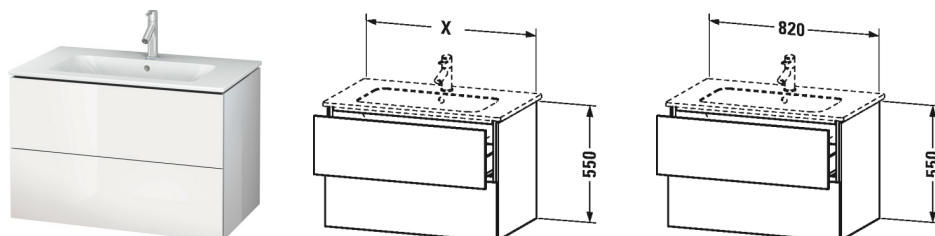

L-Cube Vægmonteret vaskeskab # LC6241

| < 820 mm > |

Vægmonteret vaskeskab	Dimension	Vægt	Ordrenummer
2 skuffer, øverste skuffe er med udskæring for vandlås, til ME by Starck # 233683			
Farver			
M03 Jadegrøn højglans lakeret M10 Perleabrikos højglans lakeret M12 Børstet eg (træfiner) M13 Amerikansk valnød (træfiner) M14 Terra M18 Hvid mat M20 Perleabrikos mat satin M22 Hvid højglans M27 Hvidlilla højglans M31 Pine Silver M38 Dolomitgrå højglans M40 Sort højglans M43 Basalt mat M47 Stenblå højglans M49 Grafit mat M51 Pine Terra M52 Europæisk eg M53 Mørk kastanie M61 Olivenbrun højglans M69 Børstet valnød M71 Middelhavs eg M72 Børstet mørk eg M73 Ticino kirsebær M79 Valnød natur M85 Hvid højglans lakeret M86 Cappuccino højglans M87 Hvidlilla mat satin M89 Flanelgrå højglans M90 Flanelgrå mat satin			
Varianter			
	820 x 481 mm		LC6241
Infobox			
Pladsbesparende vandlås # 005076 anbefales, Indretningssystem kan ikke eftermonteres da det fabriksmonteres og skal derfor angives ved bestilling., Nødvendige information ved bestilling: - Indretningssystem ja / nej, - Valnød 77 eller Ahorn 78			
Tilbehør			
Tillægsmoduler Indretningssystem i ahorn eller valnød massiv, til skabsbredde 820 mm	820 mm		UV9821
Matchende produkter			
Håndvask, møbelhåndvask med overløb, med platform til hanehul, 830 x 490 mm	830 x 490 mm		233683